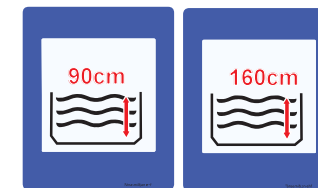

SUNDLAUGARMERKINGAR

Bannmerki

Skyldumerki

Upplýsingaskilti

Varúðarskilti

Sniðmát fyrir skilti á sundstöðum

Hér má sjá grunnmyndir af skiltum sem setja á upp á sundstöðum skv. reglugerð um hollustuhætti á sund- og baðstöðum nr. 814/2010.

Lágmarksstærð skiltanna er 35 cm, og sniðmátin sem hér er að finna eru í þeirri stærð. Í Illustrator útgáfu þessa skjals er að finna útgáfu sem er stækkanleg í aðrar stærðir.

Skilti og merkingar

Bakgrunnslitur Panton 348 CMYK 97-2-98-12 RGB 0-135-82	Panton Process C CMYK 100-0-0-0 RGB 0-174-239	Panton 485 CMYK 0-100-100-0 RGB 238-49-36	Panton Black CMYK 0-0-0-100 RGB 35-31-32	Panton CMYK 6-0-97-0 RGB 255-255-0	Panton Process C CMYK 88-77-0-0 RGB 0-0-255

Stærðir
 25x25cm staðið uppvið.
 50 x 50cm < 5mtr frá
 80 x 80cm > 5mtr frá
 100 x 100cm á stoðir
 200 x 200cm á stoðir við akbraut
 600 x 600cm umferðarmerki

FA SUxx