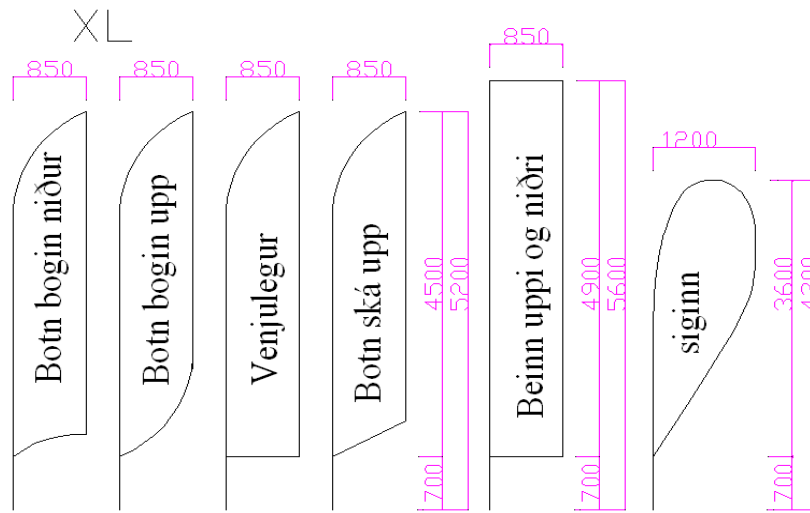

Lýsing

**Bogafánar stærðir og snið**

Heiti

Vörunúmer

**Snið og stærðir á XL (85x450) bogafána****Snið og stærðir á L (80x340) bogafána****Snið og stærðir á M (60x260) bogafána****Snið og stærðir á S (55x200) bogafána**